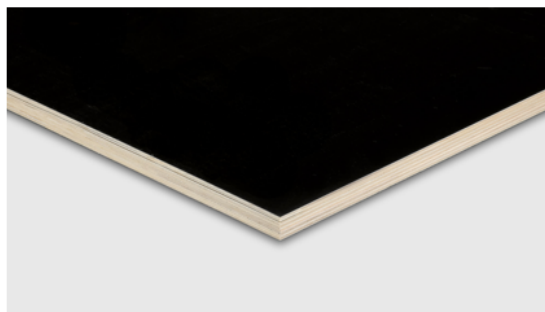

## Кофражен шперплат топола черен, рециклиран

Артикулен №	Дебелина	Дължина	Широчина
01465/0710	18 mm	2 440 mm	1 220 mm

Отговаря на изискванията на EN314-2/KL3.

### СПЕЦИФИКАЦИИ

Дебелина	18 mm
Широчина	1 220 mm
Дължина	2 440 mm
Тегло	29,308 kg
<b>Материал</b>	
Вид дървесина	Топола
Повърхност	Филм/Филм
Структура на повърхността	гладък
Цвят	Черно
Дебелина на покритието (г/м <sup>2</sup> )	120/120
Клас лепене	екстериорно EN 314-2/KL3