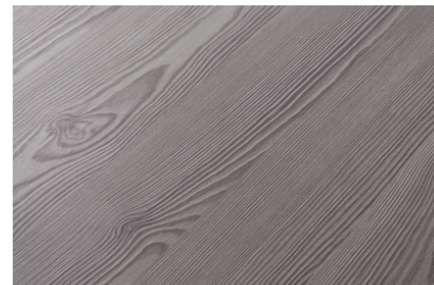

## Планинска лиственица термо Н3408 ST38

Декор номер **Н3408**

Марка, Производител **EGGER**

Изглед

Детайлен изглед

Повърхност

Размери	Стойност
Яркост	<b>тъмен</b>
Стил на декор	<b>Дървесни</b>
Вид	<b>лиственица</b>
Текстура	<b>Вертикална</b>
Номер на декор	<b>Н3408</b>
Повърхностна структура	<b>ST38 Feelwood Pinegrain</b>