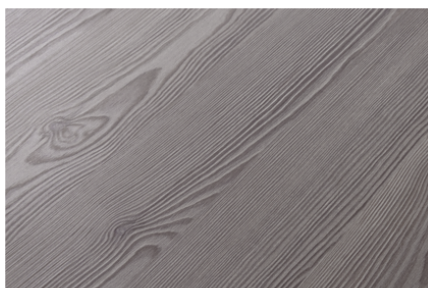

## Черна сянка U998 ST38

Декор номер **U998**

Марка, Производител **EGGER**

Детайлен изглед

Повърхност

Размери	Стойност
Яркост	<b>тъмен</b>
Стил на декор	<b>Едноцветно</b>
Оттенок	<b>черен</b>
Текстура	<b>Вертикална</b>
Номер на декор	<b>U998</b>
Повърхностна структура	<b>ST38 Feelwood Pinegrain</b>