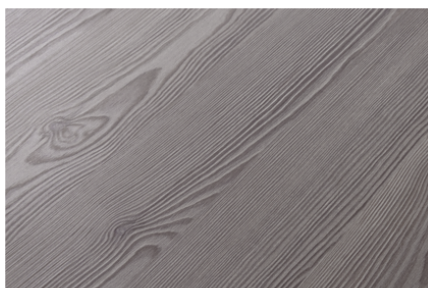

## Премиум бяло W1000 ST9

Декор номер **W1000**

Марка, Производител **EGGER**

Детайлен изглед

Повърхност

Размери	Стойност
Яркост	<b>светъл</b>
Стил на декор	<b>Едноцветно</b>
Оттеньк	<b>бял</b>
Текстура	<b>Вертикална</b>
Цветови код NCS	<b>S0500-N</b>
Цветови код RAL	<b>9003</b>
Номер на декор	<b>W1000</b>
Повърхностна структура	<b>ST38 Feelwood Pinegrain</b>