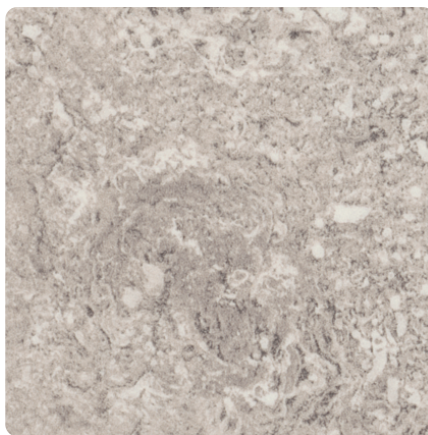

Травертин Кале F052 ST75

Декор номер **F052**

Марка, Производител **EGGER**

Изглед

Детайлен изглед

Повърхност

Размери	Стойност
Яркост	среден
Стил на декор	Камък
Текстура	Абстрактна
Номер на декор	F052
Повърхностна структура	ST75 Mineral Satin
Тип камък	камък

Марка, Производител

Продукти с този декор

ABS кантове

ABS Кант EGGER F 052 ST78 Травертин Кале

Артикулен №
24761/0052

Широчина
43 mm

повече информация <https://bg.jaf-development.com/decorfinder/Travertin-Kale-F052-ST75-d15976645>

Сканирайте QR-кода, за да отворите директно декора в електронния ни магазин.

Ламинирани кухненски плотове

Кухненски плот с постформинг Egger F 052 ST75 Травертин Кале

Артикулен №	Дебелина	Дължина
50250/0052	38 mm	4100 mm

Стенни панели / гърбове

Стенен панел EGGER, двулицев F052 ST75 / F121 ST87

Артикулен №	Дебелина	Дължина
50391/0026	8 mm	4100 mm

повече информация <https://bg.jaf-development.com/decorfinder/Travertin-Kale-F052-ST75~d15976645>